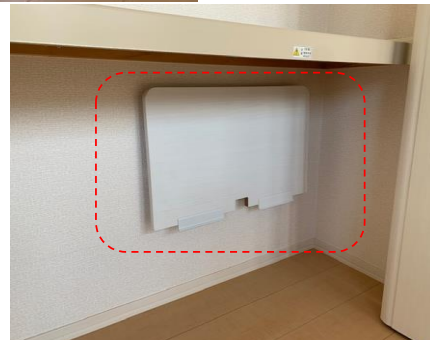

デスクワーク使用後、デスクをクローゼットに
収納する事でお部屋を有効的に活用できます

昭和有機株式会社

〒104-0032 東京都中央区八丁堀1-9-8
TEL:03-6866-0375 FAX:03-6866-0370
<https://showayuki-hd.co.jp>