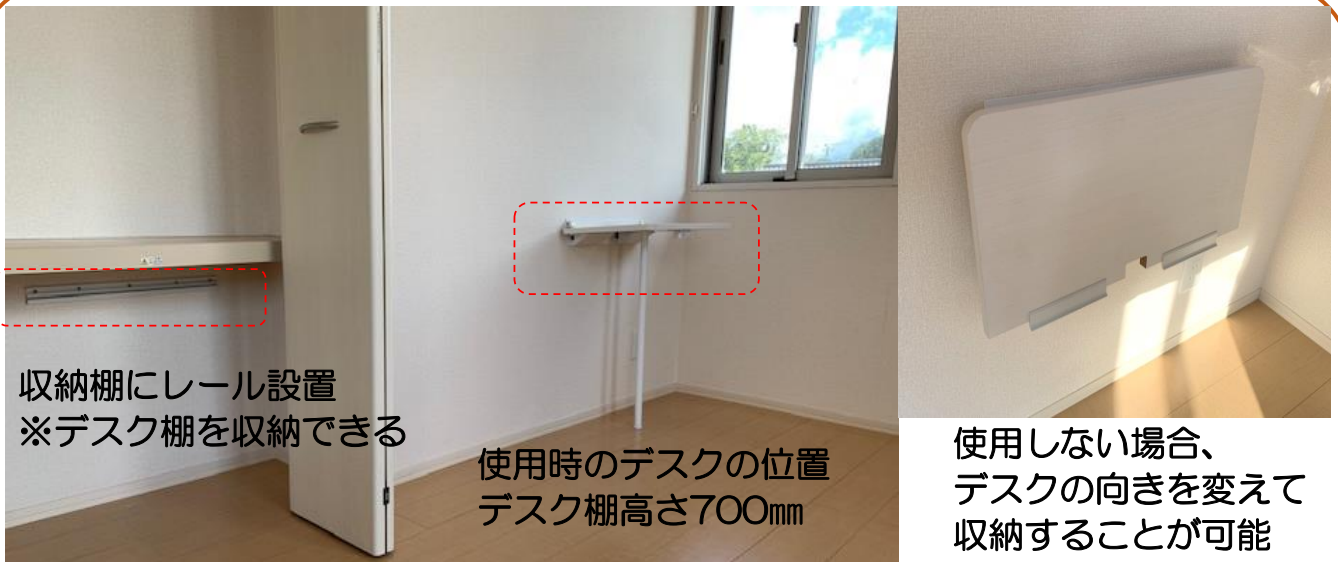

デスクワーク使用後、デスクをクローゼットに
収納する事でお部屋を有効的に活用できます

昭和有機株式会社

〒104-0032 東京都中央区八丁堀1-9-8
TEL:03-6866-0375 FAX:03-6866-0370
<https://showayuki-hd.co.jp>