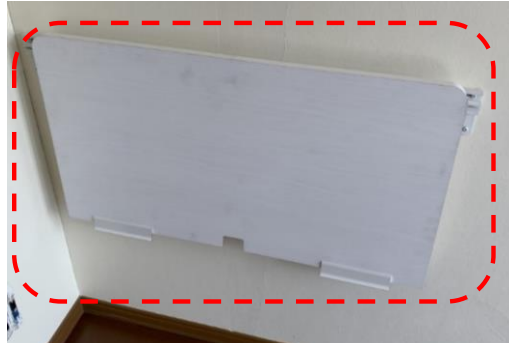

スリムレール・デスクセット

ワイド対応

新商品

デスクの無い場所が
簡単に有効スペースに変わります！

デッドスペースを有効活用出来ます！

簡単施工で壁面に
デスクとレールが取り付けられます！

入居者様の生活パターンにあわせて、
デスクの収納・取外しが自由自在です

SH-DESK580Wに対し
横巾270mmワイド
奥行が100mmワイド
※デスク棚が一回り大きいサイズです

施工事例

洋室壁面への施工

施工前

(写真は SH-DESK850W)

施工後

【施工詳細】

床面より70cm高(ポール長さ)にデスク棚の裏面下部位置

- 1)レールを壁面に取付
 - 2)デスク棚をレールにひっかける(取付け)
 - 3)ポール(ネジ式支柱)をデスク下部に付いてあるネジ穴に取付
- ※ワイド対応品は、ネジ式支柱を2本使用します

スリムレール・デスクセット (ワイド)

品番		セット内容	設置のオススメパターン
SH-DESK850W		棚板 : 幅850mm×奥行450mm×1枚 レール : 幅970mm×2本	【洋室・収納部】 床より設置高さ約700mm
部品	付属部品	サイズ	※各部品単体でのご注文も可能です
棚板	パーティクルボード ブラケット 棚脱落ストッパー	幅850mm 奥行450mm、厚み18mm	
レール	アルミレール レール保護キャップ	幅970mm 高さ38mm、厚み14mm	
ネジ1式	専用ビス 脱落防止キャップ	M4×35mm トグラアンカー12mm/24mm用	耐荷重: 30Kg (棚1枚あたり) ※使用時は、安全対策として付属のネジ式支柱の取付が必要です

入居者様の生活習慣にあわせて、簡単にデスクの取外し収納も可能です

使用時のデスクの位置
デスク棚高さ約700mm

使用しない場合、デスクの向きを変えて壁面収納する事が可能

デスクワーク使用後、デスクをクローゼットに収納する事でお部屋を有効的に活用できます

収納棚・収納場所にレール設置

※デスク棚を収納できず

スリムレールデスク専用レールが付いてあれば、どこでも自由に使えます

昭和有機株式会社