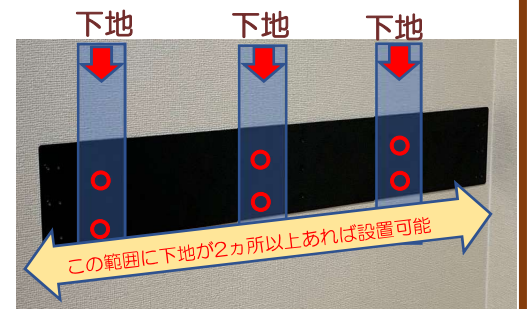

**こだわり
ポイント①**

★棚板はワイドサイズの幅900mm×410mmで広々！

こだわり比較動画

さらにワンタッチでソフトに折りたためます！
大小のダンパーにてスムーズな昇降を実現！

【更なるこだわりポイント!!】

棚板裏面の大小2つのダンパーが
折りたたみ時の棚板重量を吸収し
閉じる際の衝撃を和らげて
ソフトな昇降を実現しました！

ダンパー(大)
棚板重量を吸収

ダンパー(小)
閉じる際の衝撃緩和

**こだわり
ポイント②**

★前面にはマグネットが取付可能

こだわり機能動画

写真などを貼付けたり
フック付きマグネットで
カレンダーや時計を掛けられ
使い勝手の大変良い商品です！

**こだわり
ポイント③**

★大がかりな造作工事なしに
後付け施工が簡単に出来ます！

こだわり施工動画

壁面部に下地2箇所以上×2本(上下)
あれば設置可能です！

| 品番 | 棚板サイズ | 耐荷重 |
|-------------|-----------------------|--|
| SH-DESK900B | 幅900mm×奥行410mm×厚さ18mm | 30kg ※安全対策として施工時に下地2か所以上にビス施工が必要です。 |

昭和有機株式会社

東京都中央区八丁堀1-9-8八重洲通ハタビル7F

電話：03-6866-0375